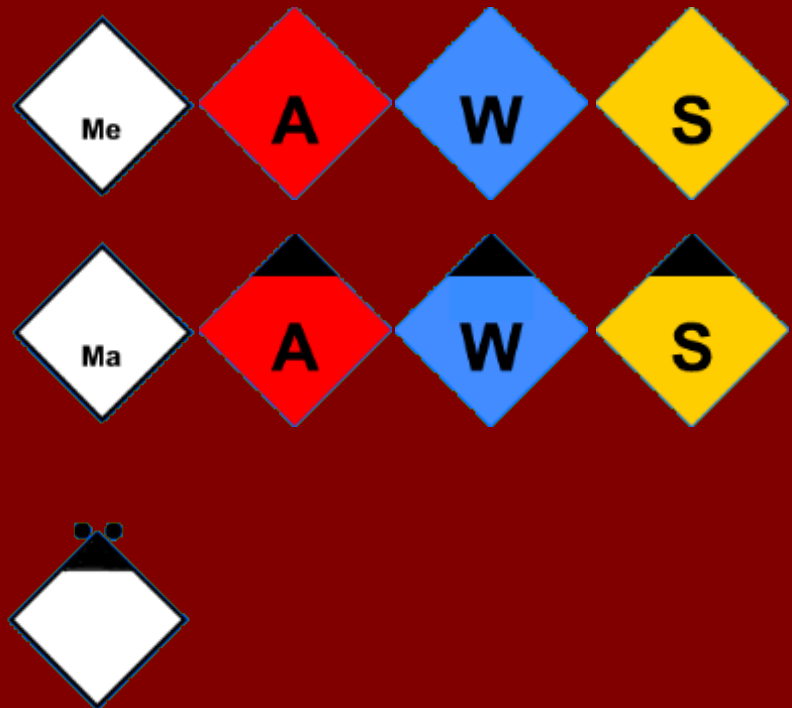

Freiwillige Feuerwehr Braak-Klenzau

Unsere Freizeit Ihre Sicherheit retten bergen löschen schützen

Ausbildung FwDV 3

Aufgaben der Mannschaft

Ausbildung FwDV 3

Freiwillige Feuerwehr Braak-Klenzau

Unsere Freizeit Ihre Sicherheit retten bergen löschen schützen

Aufstellung einer Gruppe:

Der Einheitsführer

Er führt seine taktische Einheit;
er ist an keinen festen Platz gebunden.
Er ist für die Sicherheit der
'Mannschaft verantwortlich.

Er bestimmt Fahrzeugaufstellung und
den Standort der Tragkraftspritze.

Der Maschinist

Er ist Fahrer.

Er bedient die Pumpe und Sonderaggregate.

Er sichert umgehend die Einsatzstelle mit Warnblinklicht, Fahrlicht und Blaulicht.

Freiwillige Feuerwehr Braak-Klenzau

Unsere Freizeit

Schlauchleitung selbst.

Der Wassertrupp

Er rettet

Er bringt auf Befehl tragbare Leitern in Stellung und ist verantwortlich für die Wasserversorgung von der Wasserentnahmestelle bis zum Verteiler.

Freiwillige Feuerwehr Braak-Klenzau